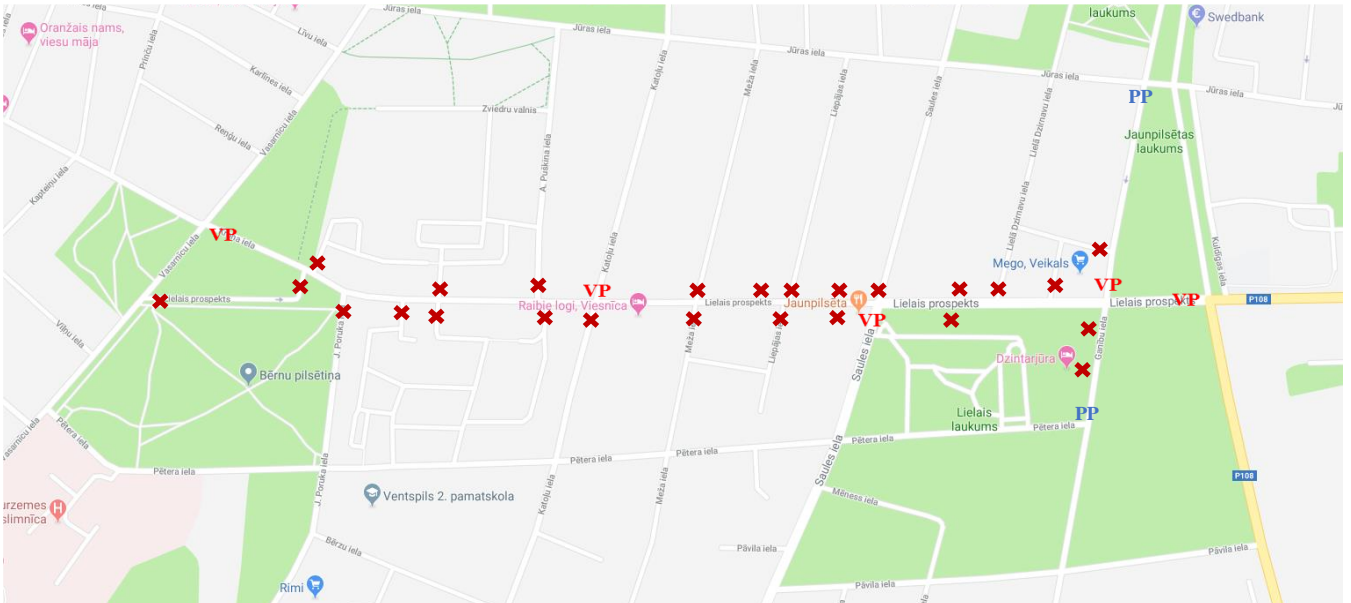

# Transporta kustības ierobežojumi svētku gājiena laikā

Slēgtie ielu posmi Bērnu pilsētinas piegulošajās teritorijās no plkst. 10.00 – plkst. 15.00